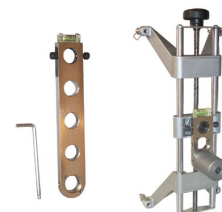

KIT PROLUNGHE 7" (5 pezzi)

Codice	Descrizione
2002036	KIT PROLUNGHE 7" PER CAMION (5 pezzi)

ADATTATORI SPOILER

ADATTATORE SPOILER

Codice	Descrizione
3002390	ADATTATORE SPOILER CON VITI

ADATTATORE SPOILER DA CAMION

Codice	Descrizione
3002392	ADATTATORE SPOILER DA CAMION CON VITI

ADATTATORE SPOILER LUNGO

Codice	Descrizione
3002391	ADATTATORE SPOILER LUNGO CON VITI

GRIFFE IN FERRO

UNGHIE CON PROTEZIONE

Codice	Descrizione
2000183	SET DI 4 UNGHIE CON PROTEZIONE L=43 mm