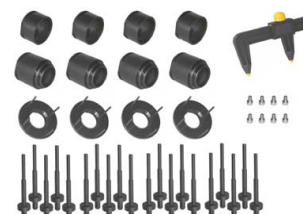

ADATTATORE PORSCHE CORTO

Codice	Descrizione
2401622	ADATTATORE PORSCHE CORTO

ADATTATORE PORSCHE LUNGO

Codice	Descrizione
2401623	ADATTATORE PORSCHE LUNGO

FLANGIA CON PERNI BMW-MERCEDES

Codice	Descrizione
3001624	FLANGIA CON PERNI BMW-MERCEDES

FLANGIA CON PERNI SMART

Codice	Descrizione
3000442	FLANGIA CON PERNI SMART

FLANGIA CON PERNI SMART

Codice	Descrizione
2000441	KIT DI 4 FLANGE CON PERNI SMART

KIT COMPLETO ADATTATORI BMW-MERCEDES

Codice	Descrizione
2002213	KIT COMPLETO ADATTATORI BMW-MERCEDES (41 pezzi)

KIT COMPLETO BMW-MERCEDES-PORSCHE

Codice	Descrizione
2001661	KIT COMPLETO BMW-MERCEDES-PORSCHE

KIT DI 12 SPINOTTI SMART

Codice	Descrizione
2000445	KIT DI 12 SPINOTTI SMART

KIT DI 20 SPINOTTI BMW-MERCEDES (L=100 mm)

Codice	Descrizione
2001659	KIT DI 20 SPINOTTI BMW-MERCEDES (L=100 mm) + RILEVATORE FORI

KIT DI 20 SPINOTTI BMW-MERCEDES (L=120 mm)

Codice	Descrizione
2003137	KIT DI 20 SPINOTTI (L=120 mm) + RILEVATORE FORI BMW-MERCEDES