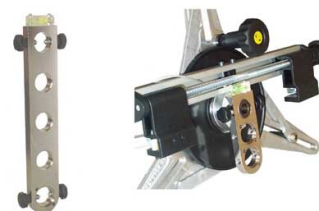

KIT DI 8 ADATTATORI PORSCHE

Codice	Descrizione
2001660	KIT DI 8 ADATTATORI PORSCHE

RF RILEVATORE FORI

Codice	Descrizione
9221201	RF RILEVATORE FORI

SET DI 20 PROLUNGHE PER SPINOTTI BMW-MERCEDES

Codice	Descrizione
2000420	SET DI 20 PROLUNGHE PER SPINOTTI BMW-MERCEDES

SET DI 5 PROLUNGHE PER SPINOTTI BMW-MERCEDES

Codice	Descrizione
2000454	SET DI 5 PROLUNGHE PER SPINOTTI BMW-MERCEDES

ADATTATORI SPOILER

ADATTATORE SPOILER

Codice	Descrizione
3002003	ADATTATORE SPOILER CON POMOLI

ADATTATORE SPOILER DA CAMION

Codice	Descrizione
3002052	ADATTATORE SPOILER DA CAMION CON POMOLI

ADATTATORE SPOILER LUNGO

Codice	Descrizione
2002163	ADATTATORE SPOILER LUNGO CON POMOLI

GRIFFE IN FERRO

PROLUNGHE PER GRIFFA L=35 mm