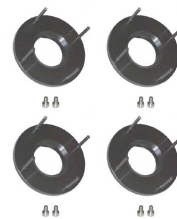

Codice	Descrizione
2001659	KIT DI 20 SPINOTTI BMW-MERCEDES (L=100 mm) + RILEVATORE FORI

KIT DI 20 SPINOTTI BMW-MERCEDES (L=120 mm)

Codice	Descrizione
2003137	KIT DI 20 SPINOTTI (L=120 mm) + RILEVATORE FORI BMW-MERCEDES

KIT DI 3 SPINOTTI SMART

Codice	Descrizione
2000443	KIT DI 3 SPINOTTI SMART

KIT DI 4 FLANGE CON PERNI PER BMW-MERCEDES

Codice	Descrizione
2001658	KIT DI 4 FLANGE CON PERNI PER BMW-MERCEDES

KIT DI 5 SPINOTTI BMW-MERCEDES (L=100 mm)

Codice	Descrizione
2001755	KIT DI 5 SPINOTTI BMW-MERCEDES (L=100 mm) + RILEVATORE FORI

KIT DI 5 SPINOTTI BMW-MERCEDES (L=120 mm)

Codice	Descrizione
2003136	KIT DI 5 SPINOTTI BMW-MERCEDES (L=120 mm) + RILEVATORE FORI