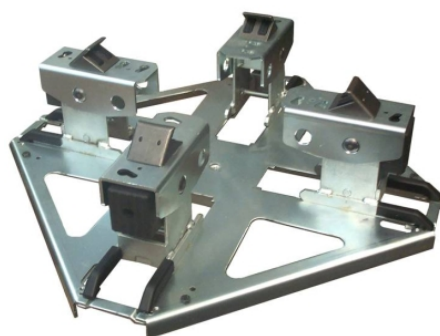

SMONTAGOMME AUTO/MOTO

RP 5 RULLIERA PER STALLONATORE

Codice

Descrizione

2002206

RP5 RULLIERA PER STALLONATORE

SMONTAGOMME AUTO/MOTO

TRS DIVARICATORE

Codice

Descrizione

2000500

TRS DIVARICATORE PER PNEUMATICI

SMONTAGOMME AUTO/MOTO

UNICLAMP

Codice

Descrizione