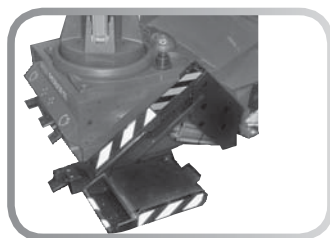

•• 8-11300029

- SL 80 R sollevatore ruota
- *SL 80 R wheel lift*

..... 8-11300023

- PRESS MATE2 - Braccio premitallone mobile
- *PRESS MATE2 - Mobile bead pressing arm*