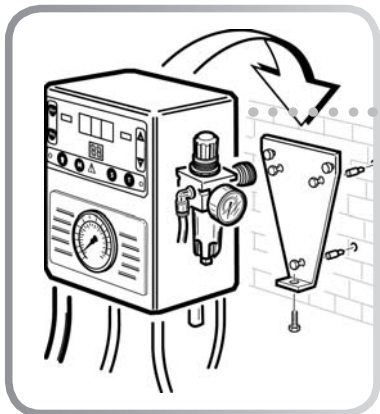

..... 8-11400057

- Airtronic gonfiatore elettronico installazione a muro
- *Electronic inflation device for automatic tyre inflating to be installed on wall*