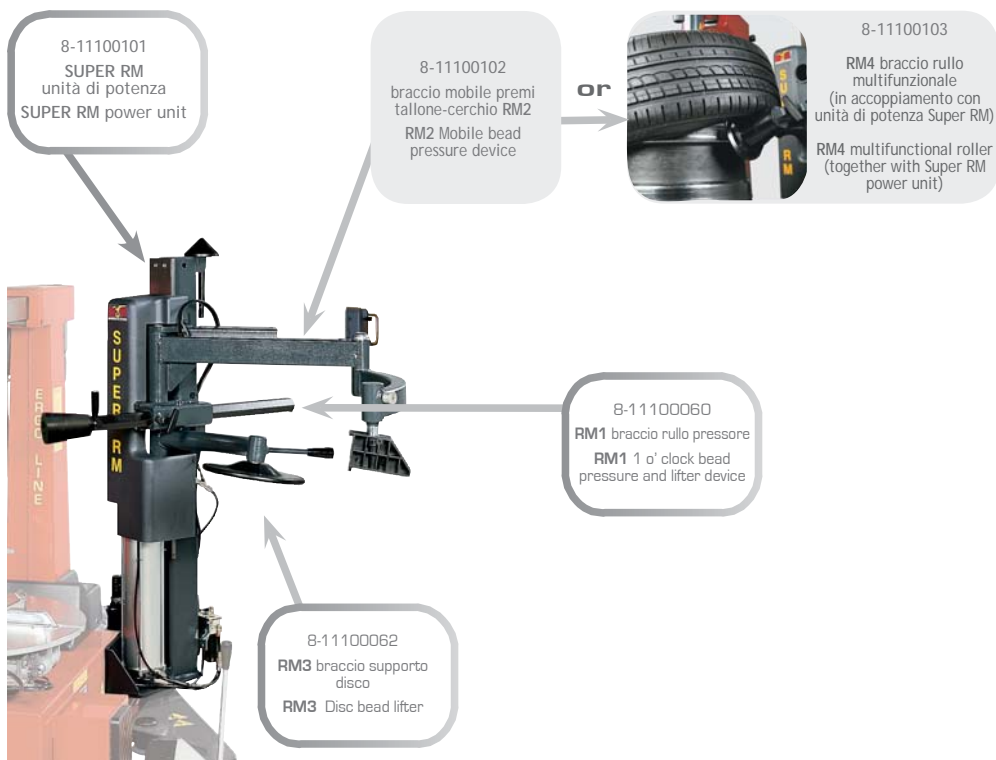

ACCESSORI HELP PER AS933, AS943, AS944 E AS963

HELP DEVICES FOR AS933, AS943, AS944 AND AS963

Il SUPER RM deve sempre essere equipaggiato con RM2 o RM4. Gli altri sono opzionali. L'AS963 è già provvisto di Super RM, RM1 e RM2.

SUPER RM must be always equipped with RM2 or RM4. Others RM arms are optional. AS963 is already equipped with Super RM, RM1 and RM2.