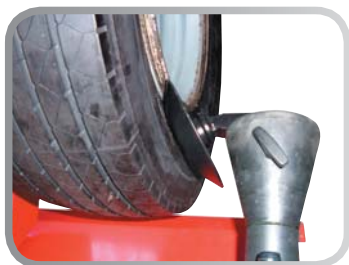

ACCESSORI OPZIONALI SERIE TB TB SERIES OPTIONAL ACCESSORIES

8-12100030

- Kit disco stallonatore per cerchietto (solo per TB122)
- *Bead breaker disc (only for TB 122)*